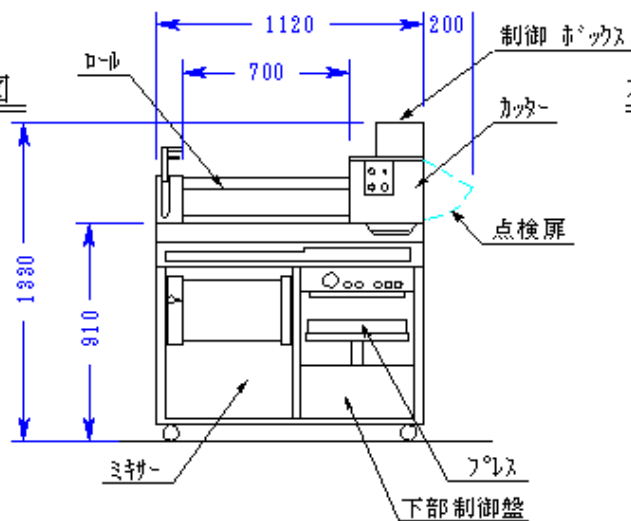

平面図

正面図

右側面図

名称	若大将
型式	W874-AS
電源	单相100V 1.27kW
重量	400 kg
尺度	1/30
日付	2006, 2, 15
(株)大和製作所	