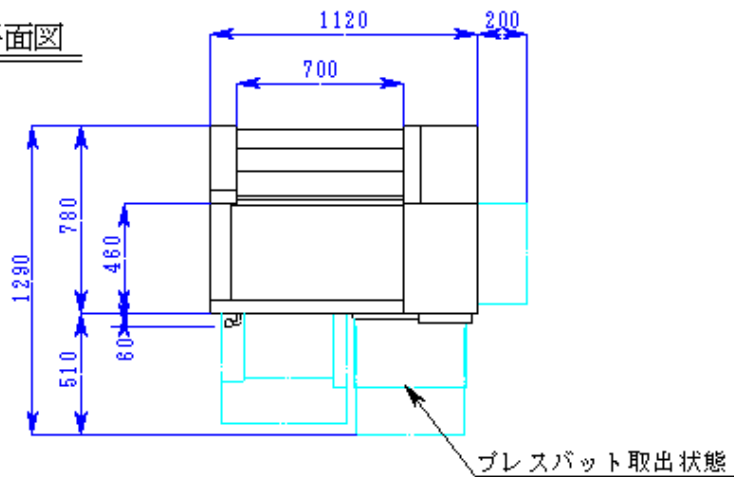

平面図

正面図

右側面図

名称	若大将
型式	W874-AS
電源	单相100V 1.27kW
重量	400 kg
尺度	1/30
日付	2006, 2, 15
(株)大和製作所	