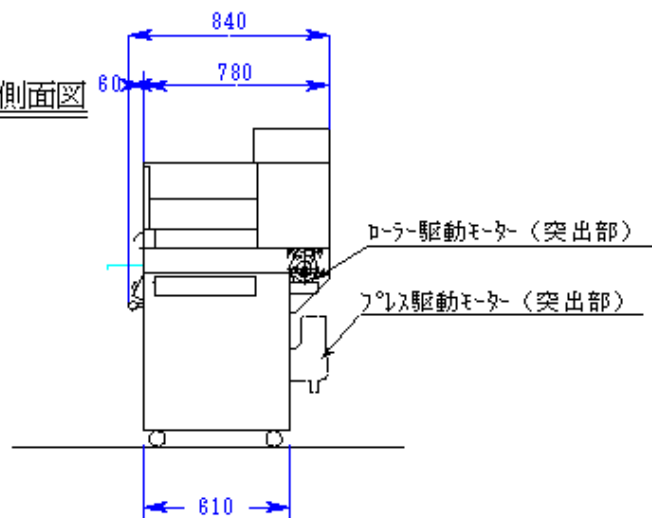

平面図

正面図

右側面図

名称	若大将
型式	W874-AS
電源	单相100V 1.27kW
重量	400 kg
尺度	1/30
日付	2006, 2, 15
(株)大和製作所	