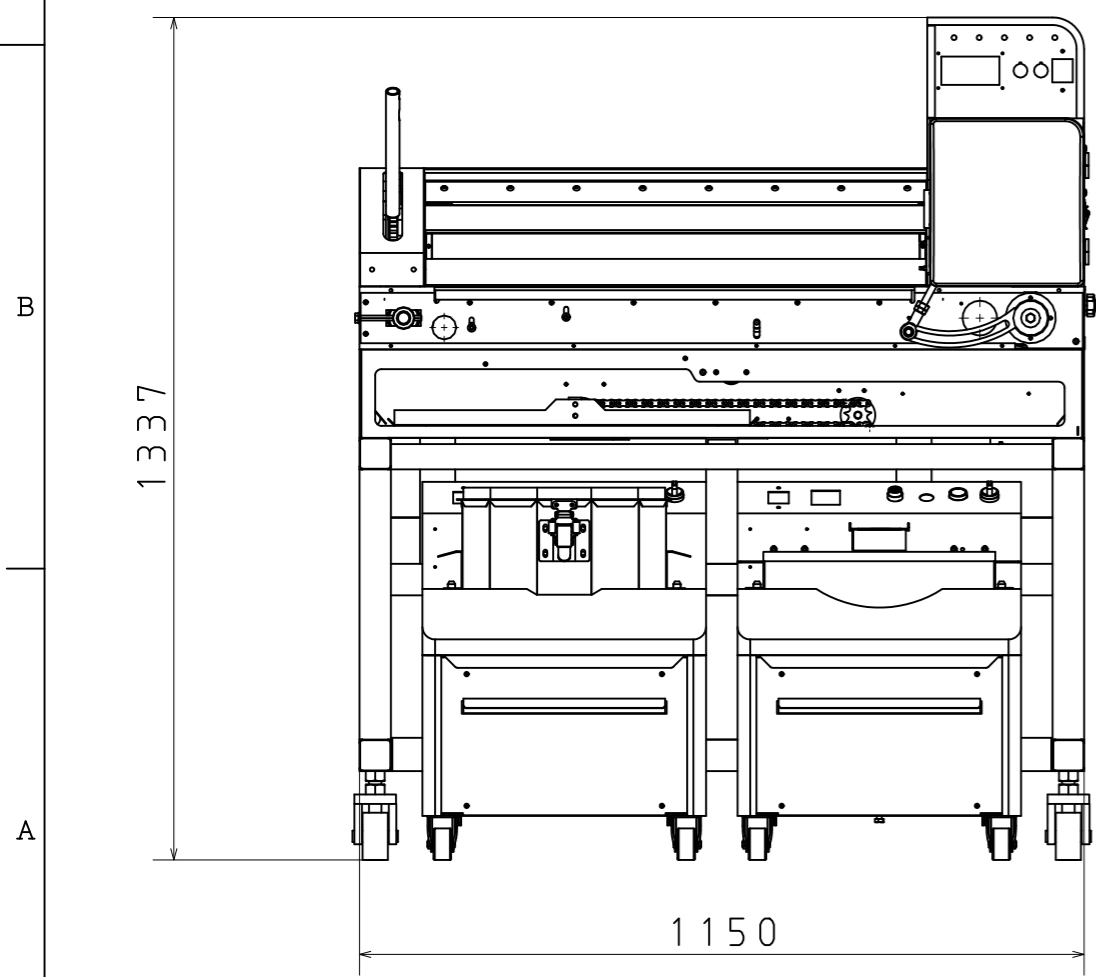

No.	品名	個数	材質	備考
-----	----	----	----	----

名称	坂東太郎プラス
型式	MXA Plus
電源	1Φ, 100V 50/60Hz
定格出力	1250W
重量	330kg
尺度	1/12
日付	2021/08/30

1	2019/****	****	**
記号	日付	変更内容	担当

株式会社 大和製作所