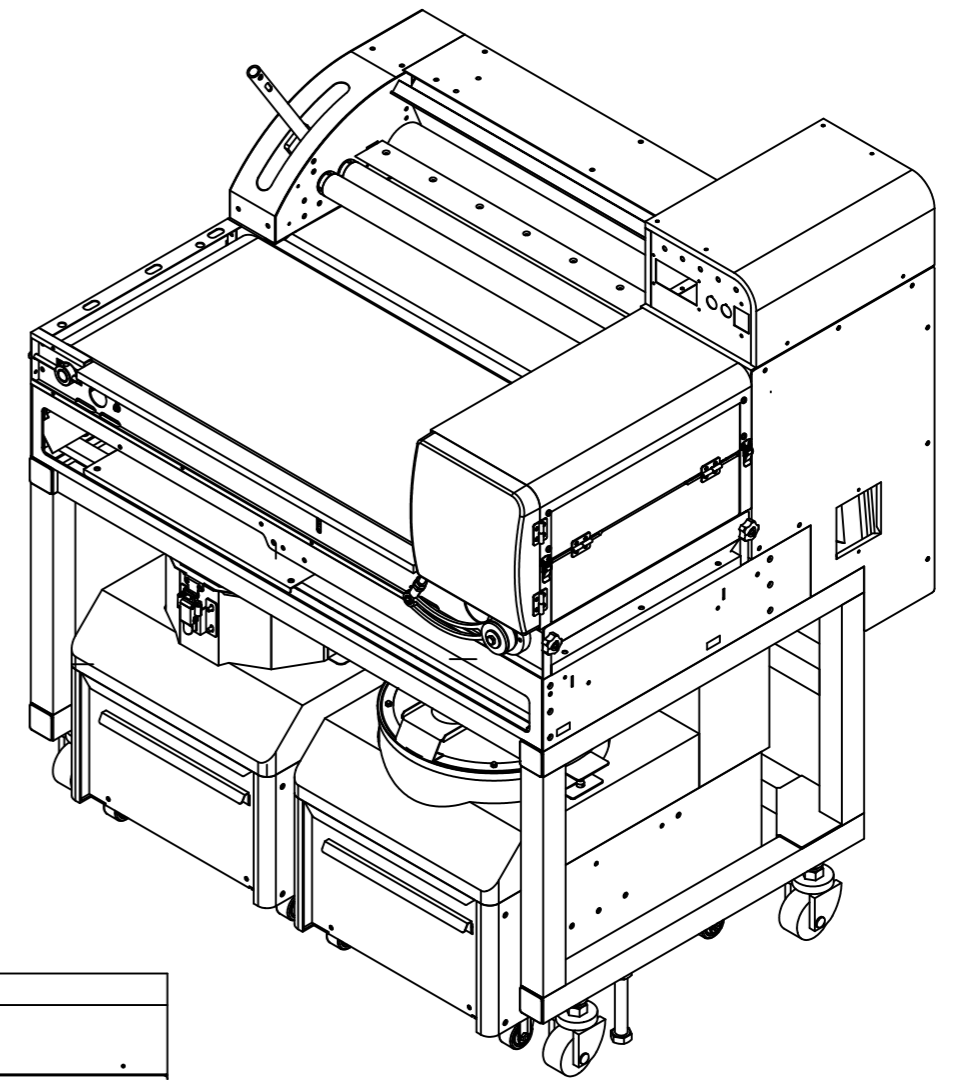

No.	品名	個数	材質	備考
-----	----	----	----	----

名称	坂東太郎プラス
型式	MXA Plus
電源	1Φ, 100V 50/60Hz
定格出力	1250W
重量	330kg
尺度	1/12
日付	2021/08/30

1	2019/****	****	**
記号	日付	変更内容	担当

株式会社 大和製作所