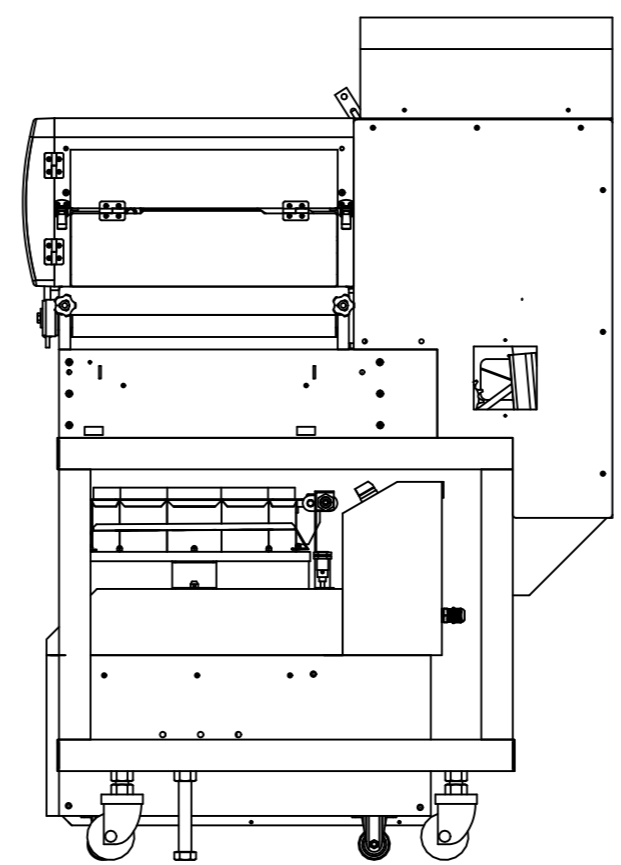

No.	品名	個数	材質	備考
-----	----	----	----	----

名称	坂東太郎プラス
型式	MXA Plus
電源	1Φ, 100V 50/60Hz
定格出力	1250W
重量	330kg
尺度	1/12
日付	2021/08/30

1	2019/****	****	**
記号	日付	変更内容	担当

株式会社 大和製作所