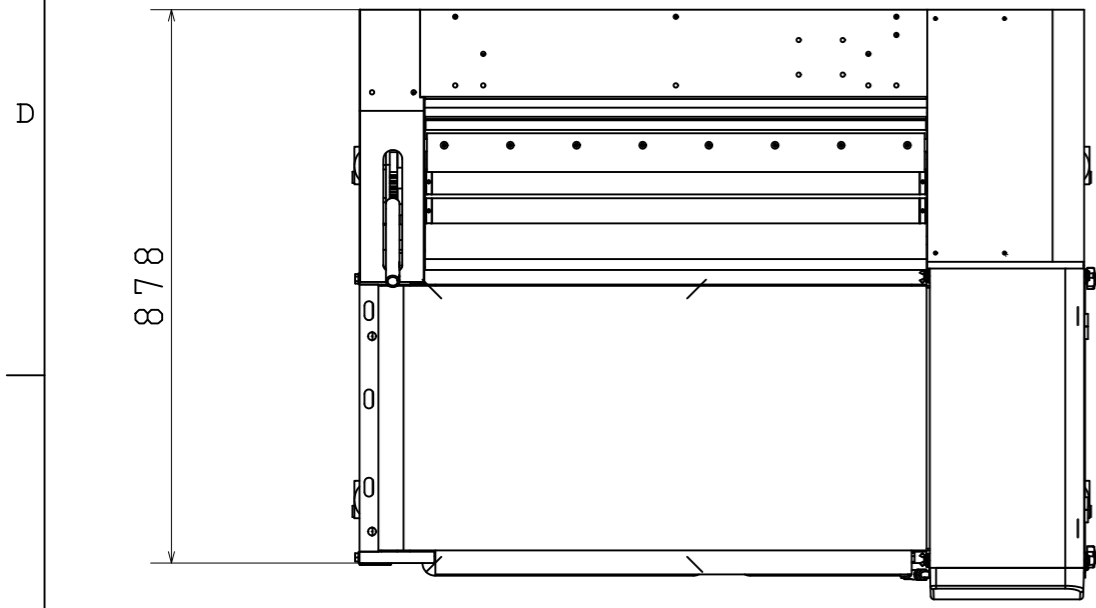

No.	品名	個数	材質	備考
-----	----	----	----	----

名称	坂東太郎プラス
型式	MXA Plus
電源	1Φ, 100V 50/60Hz
定格出力	1250W
重量	330kg
尺度	1/12
日付	2021/08/30

1	2019/****	****	**
記号	日付	変更内容	担当

株式会社 大和製作所