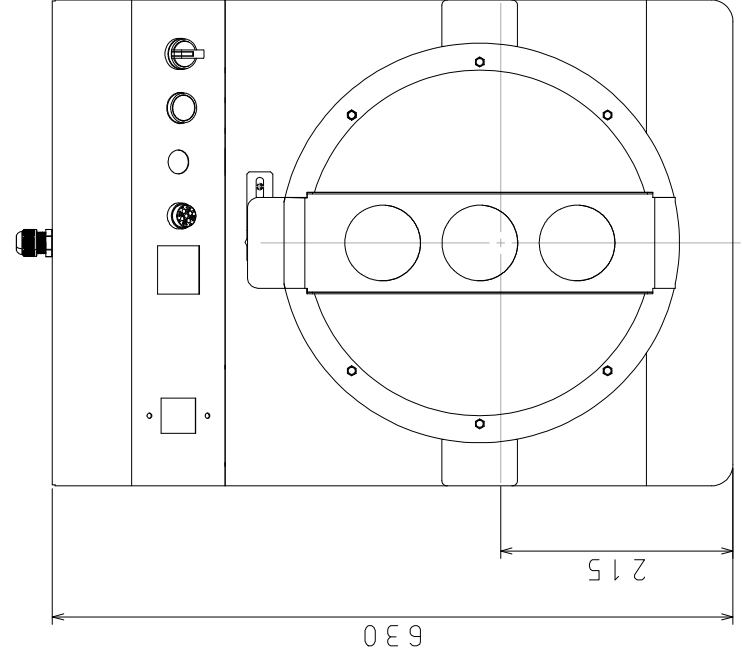

1 2 3 4 5 6 7 8

D

C

B

A

D

C

B

A

名称	蕎麦菊練り機 菊二郎
型式	SN8
電源	单相100V×0.4kW
重量	約75kg
尺度	1/8
日付	2021/07/01

株式会社 大和製作所

1 2 3 4 5 6 7 8