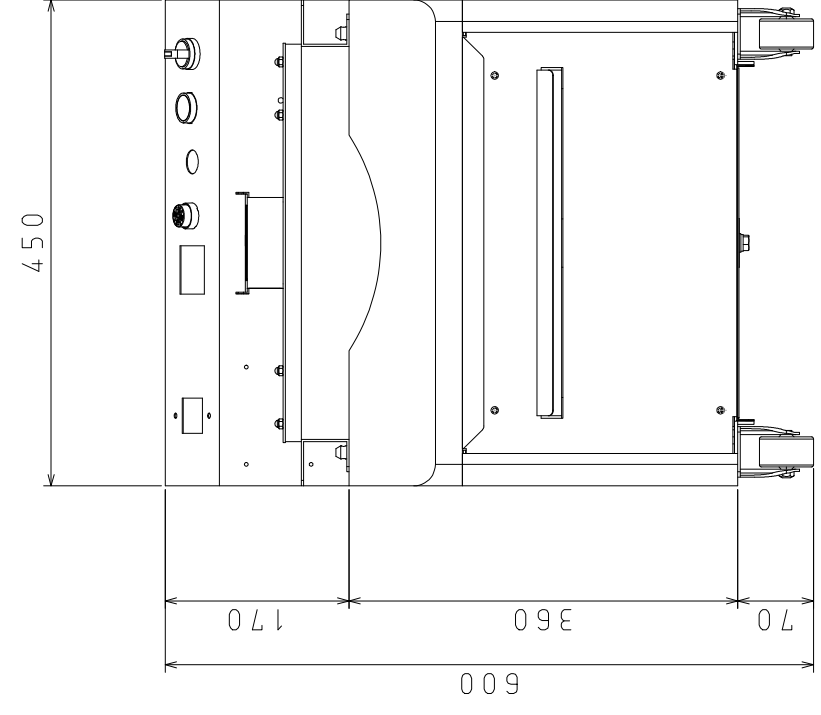

1 2 3 4 5 6 7 8

D

C

B

A

D

C

B

A

名称	蕎麦菊練り機 菊二郎
型式	SN8
電源	单相100V×0.4kW
重量	約75kg
尺度	1/8
日付	2021/07/01

株式会社 大和製作所

1 2 3 4 5 6 7 8