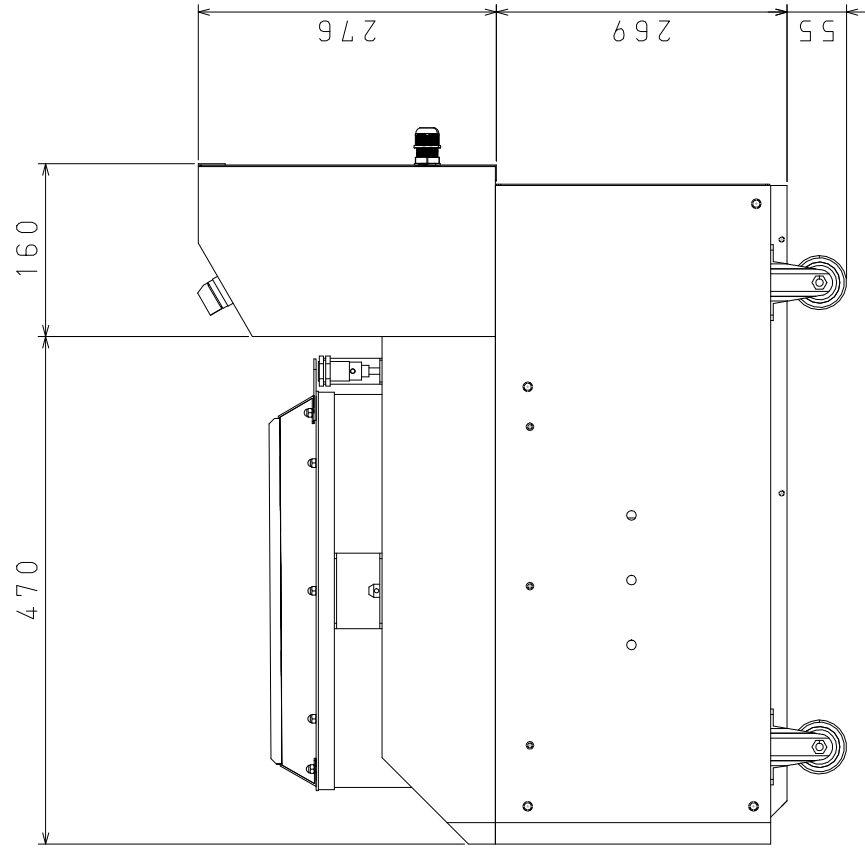

1 2 3 4 5 6 7 8

D

C

B

A

D

C

B

A

名称	蕎麦菊練り機 菊二郎
型式	SN8
電源	单相100V×0.4kW
重量	約75kg
尺度	1/8
日付	2021/07/01

株式会社 大和製作所

1 2 3 4 5 6 7 8