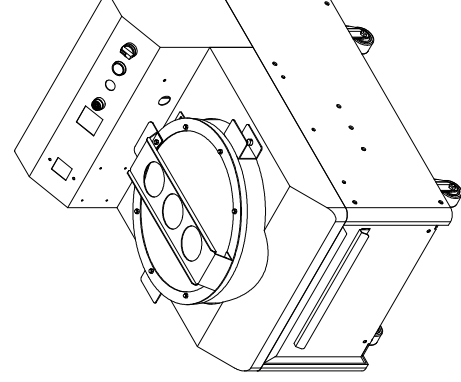

1 2 3 4 5 6 7 8

D

C

B

A

D

C

B

A

名称	蕎麦菊練り機 菊二郎
型式	SN8
電源	单相100V×0.4kW
重量	約75kg
尺度	1/8
日付	2021/07/01

株式会社 大和製作所

1 2 3 4 5 6 7 8