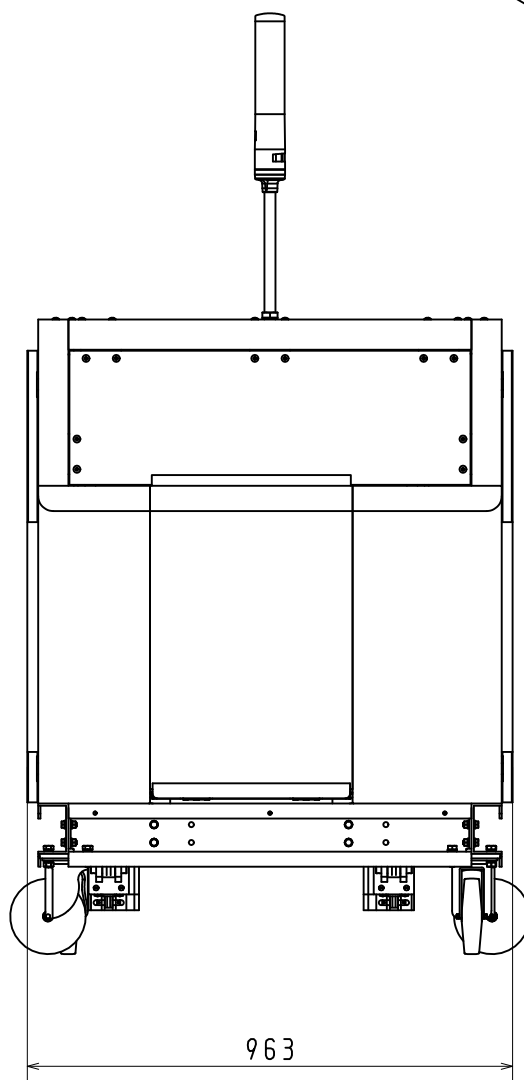

A

名称	足踏ローリングプレス
型式	AP333
電源	三相200V 50/60Hz
定格出力	2.1kW
重量	約650kg
尺度	1/15
日付	2023/2/10

株式会社 大和製作所