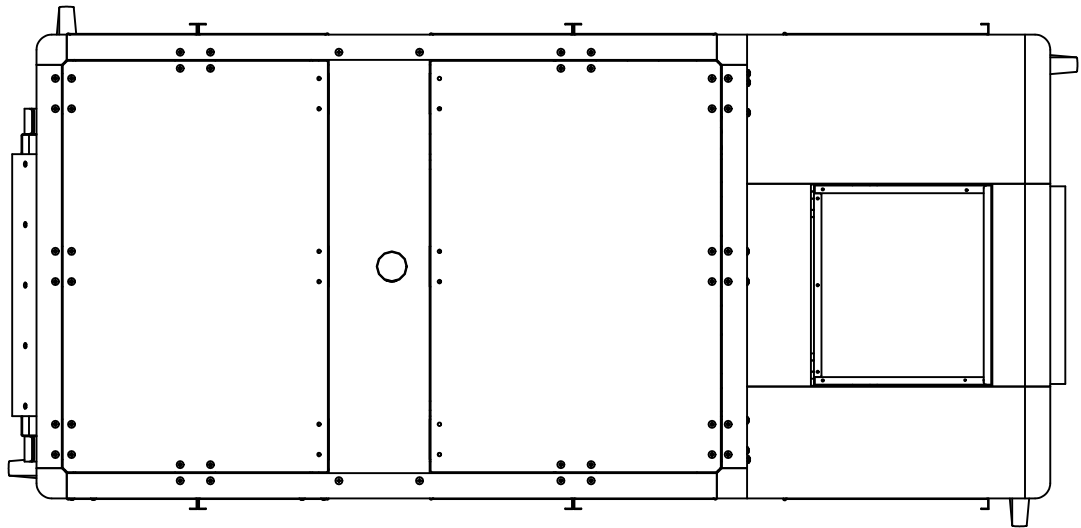

D

C

D

C

B

B

A

A

名称	足踏ローリングプレス
型式	AP333
電源	三相200V 50/60Hz
定格出力	2.1kW
重量	約650kg
尺度	1/15
日付	2023/2/10

株式会社 大和製作所