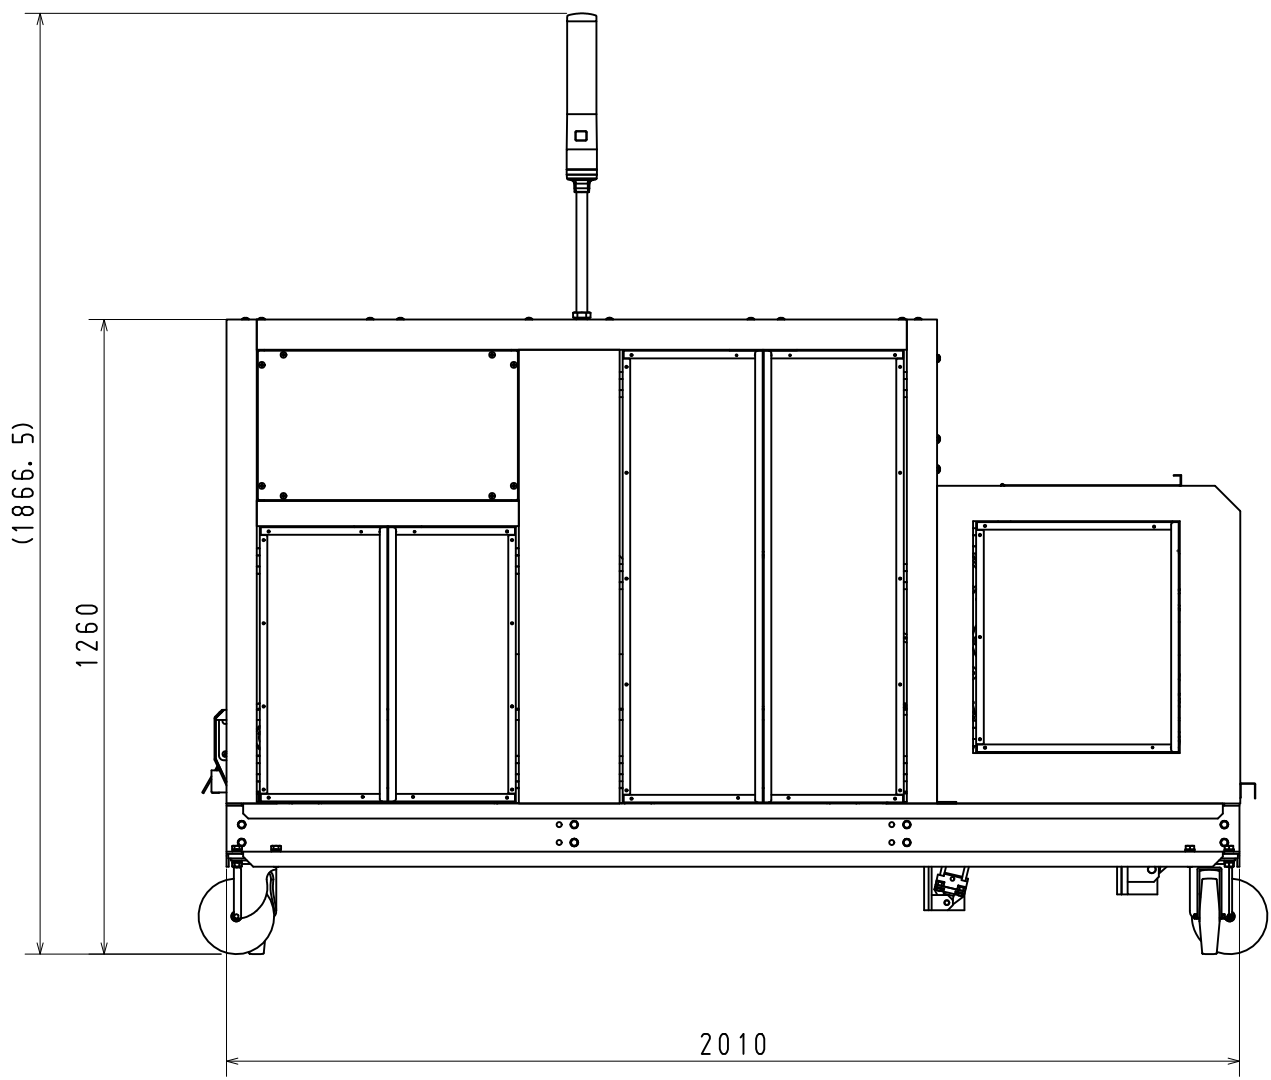

D

C

D

C

B

B

A

A

名称	足踏ローリングプレス
型式	AP333
電源	三相200V 50/60Hz
定格出力	2.1kW
重量	約650kg
尺度	1/15
日付	2023/2/10

株式会社 大和製作所