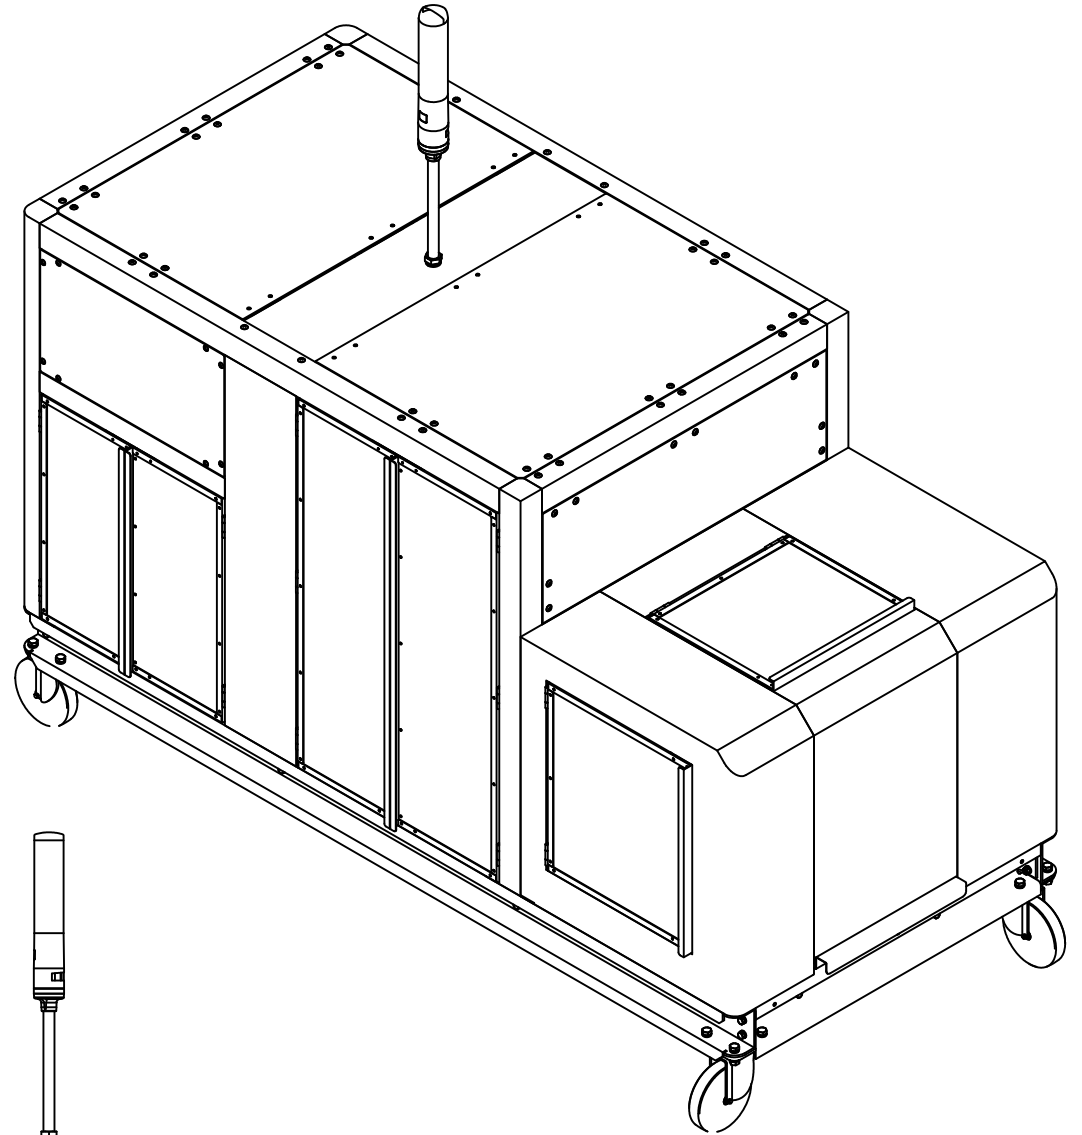

D

C

D

C

B

B

A

A

名称	足踏ローリングプレス
型式	AP333
電源	三相200V 50/60Hz
定格出力	2.1kW
重量	約650kg
尺度	1/15
日付	2023/2/10

株式会社 大和製作所