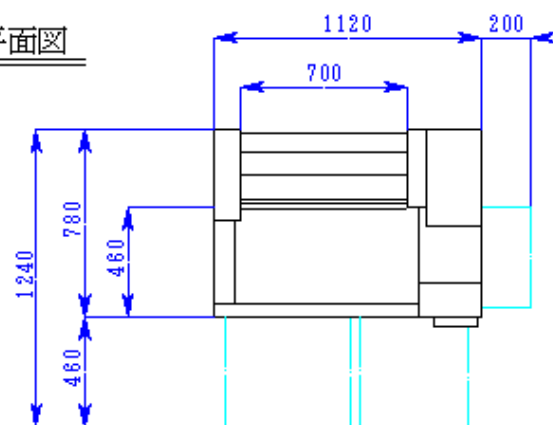

平面図

正面図

右側面図

名称	若大将
型式	WB874ES
電源	单相100V 0.36kW
重量	240 kg
尺度	1/30
日付	2012.10.10
(株)大和製作所	