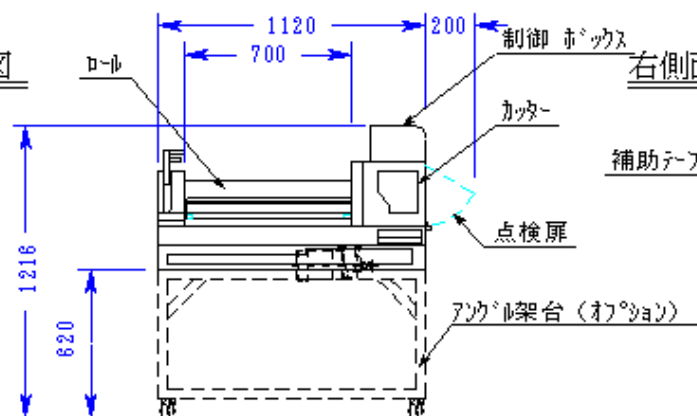

平面図

正面図

右側面図

名称	若大将
型式	WB874ES
電源	单相100V 0.36kW
重量	240 kg
尺度	1/30
日付	2012.10.10
(株)大和製作所	