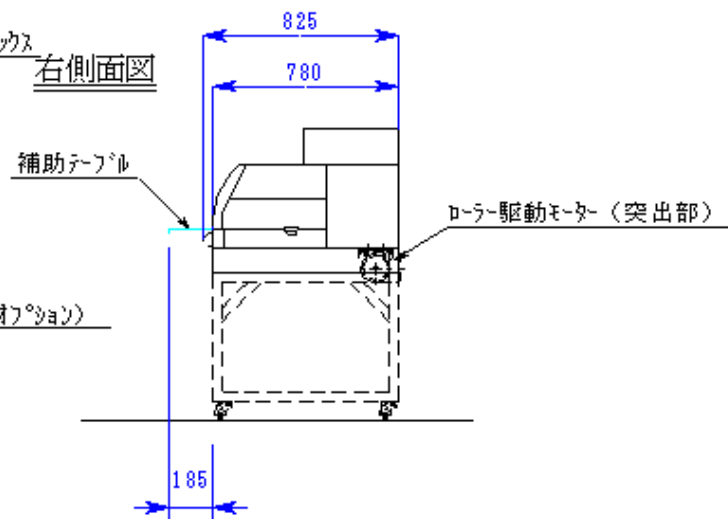

平面図

正面図

右側面図

名称	若大将
型式	WB874ES
電源	单相100V 0.36kW
重量	240 kg
尺度	1/30
日付	2012.10.10
(株)大和製作所	