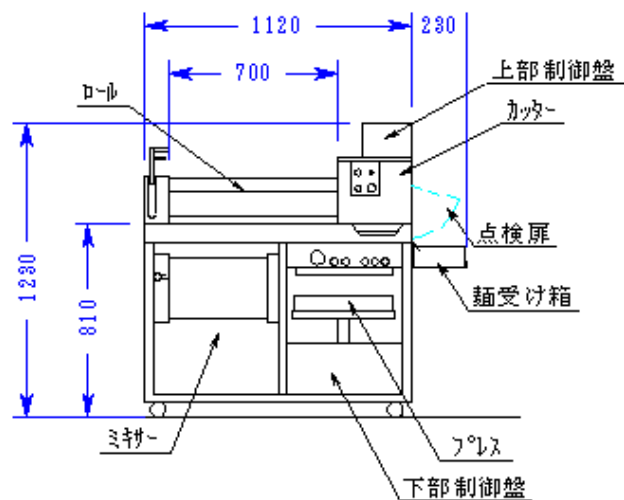

平面図

プレスバット取出状態

正面図

右側面図

名称	若大将
型式	W874-BS
電源	单相100V 1.23kW
重量	375 kg
尺度	1/30
日付	2005, 6, 1
(株)大和製作所	