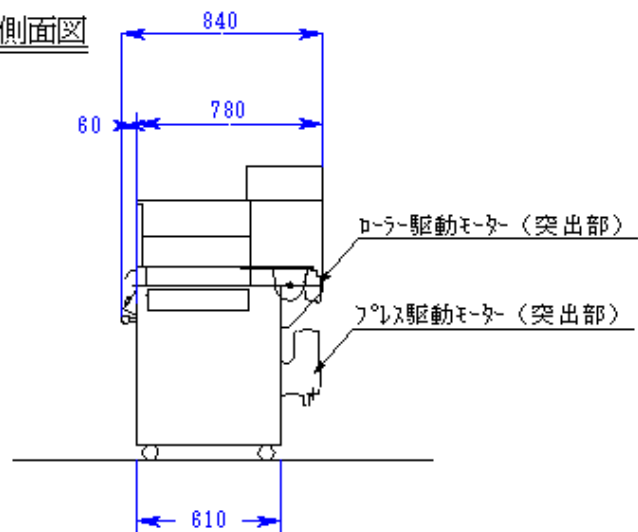

平面図

プレスバット取出状態

正面図

右側面図

名称	若大将
型式	W874-BS
電源	单相100V 1.23kW
重量	375 kg
尺度	1/30
日付	2005, 6, 1
(株)大和製作所	