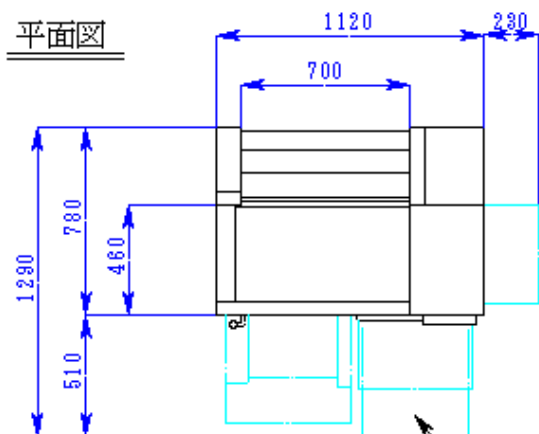

平面図

プレスバット取出状態

正面図

右側面図

名称	若大将
型式	W874-BS
電源	单相100V 1.23kW
重量	375 kg
尺度	1/30
日付	2005, 6, 1
(株)大和製作所	