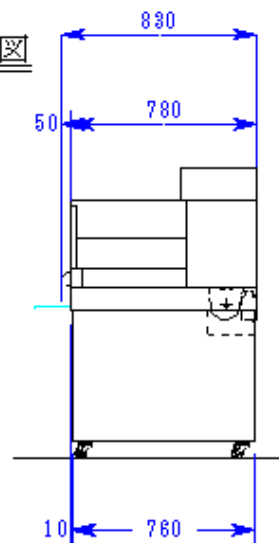

平面図

正面図

右側面図

名称	若大将
型式	W874-CS
電源	单相100V 0.47kW
尺度	1/30
日付	2005, 6, 2
(株)大和製作所	