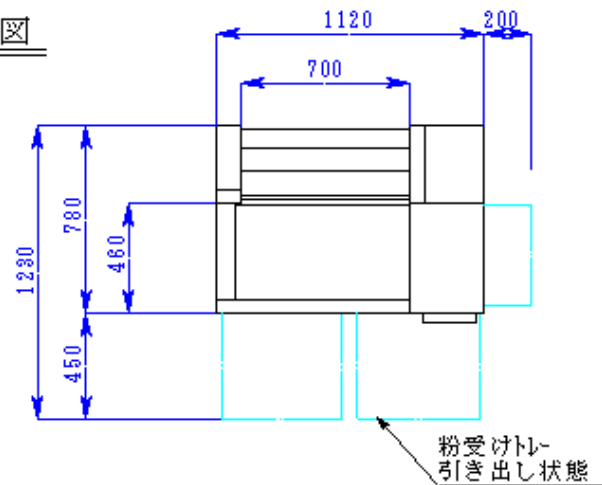

平面図

正面図

右側面図

名称	若大将
型式	W874-CS
電源	单相100V 0.47kW
尺度	1/30
日付	2005, 6, 2
(株)大和製作所	