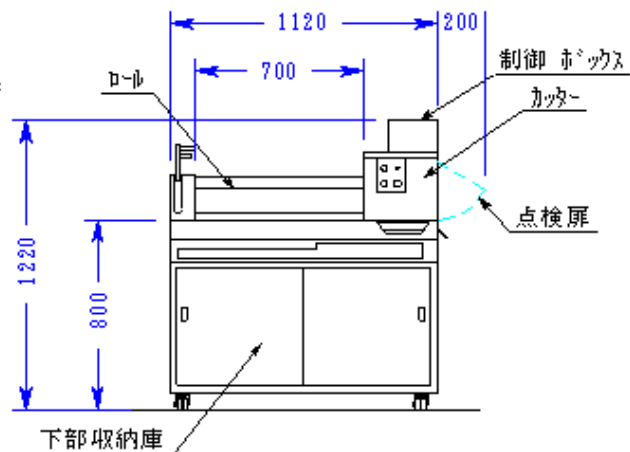

平面図

正面図

右側面図

名称	若大将
型式	W874-CS
電源	单相100V 0.47kW
尺度	1/30
日付	2005, 6, 2
(株)大和製作所	