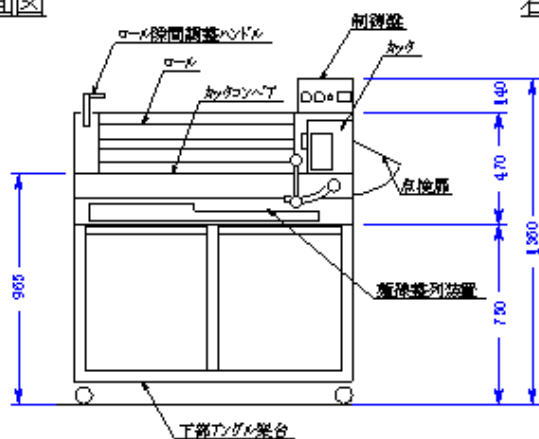

平面図

正面図

右側面図

名称	坂東太郎
型式	MX1083E+架台付
電源	単相100V、640W
重量	約 350kg
尺度	1/30
日付	2005.6.3
(株)大和製作所	

YAMATO