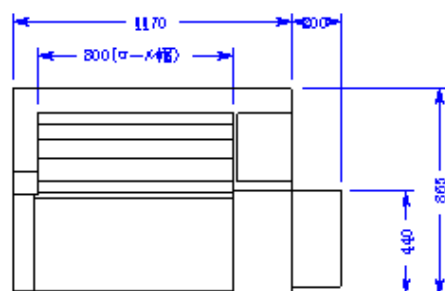

平面図

正面図

右側面図

名称	坂東太郎
型式	MX1083E+架台付
電源	単相100V、640W
重量	約 350kg
尺度	1/30
日付	2005.6.3
(株)大和製作所	

YAMATO