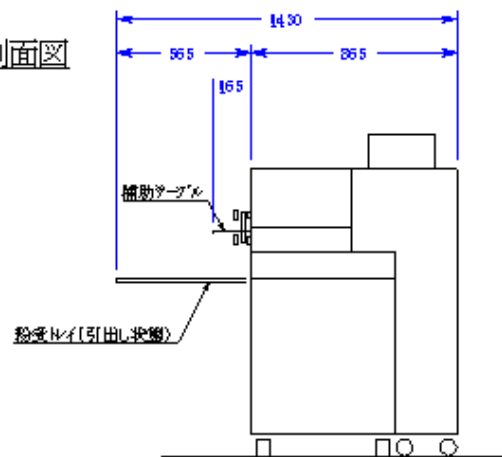

平面図

正面図

右側面図

名称	坂東太郎
型式	MX1083E+架台付
電源	単相100V、640W
重量	約 350kg
尺度	1/30
日付	2005.6.3
(株)大和製作所	

YAMATO