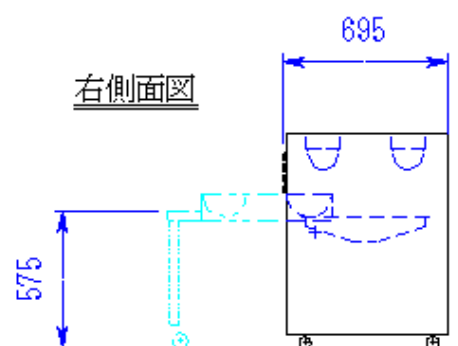

平面図

正面図

右側面図

名称	菊もみプレス
型式	KP-15
電源	单相100V, 0.4kW
設置寸法	735W×1225D×905H
搬入口寸法	W×D×H
重量	140kg
尺度	1/30
日付	2001.10.17
(株)大和製作所	