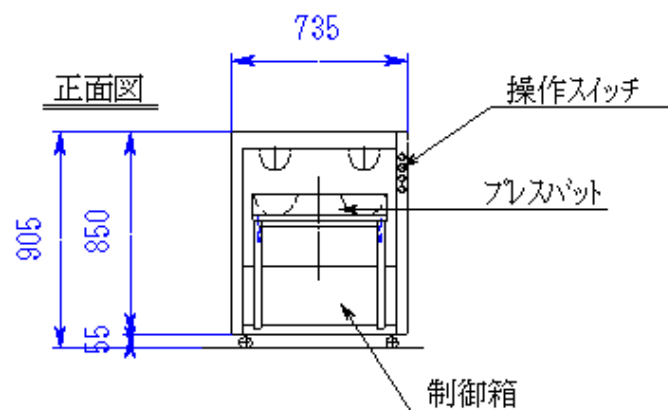

平面図

正面図

右側面図

名称	菊もみプレス
型式	KP-15
電源	单相100V, 0.4kW
設置寸法	735W×1225D×905H
搬入口寸法	W×D×H
重量	140kg
尺度	1/30
日付	2001.10.17
(株)大和製作所	