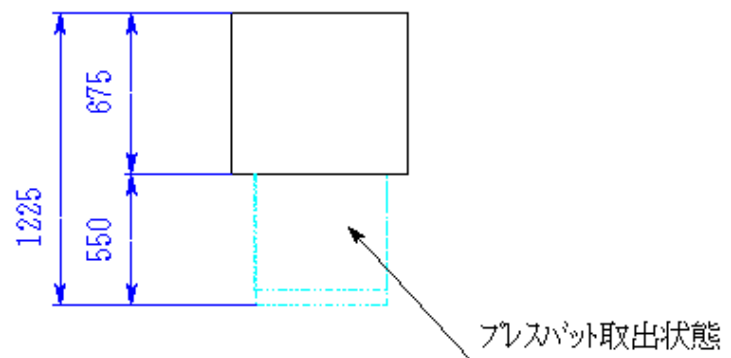

平面図

正面図

右側面図

名称	菊もみプレス
型式	KP-15
電源	单相100V, 0.4kW
設置寸法	735W×1225D×905H
搬入口寸法	W×D×H
重量	140kg
尺度	1/30
日付	2001.10.17
(株)大和製作所	