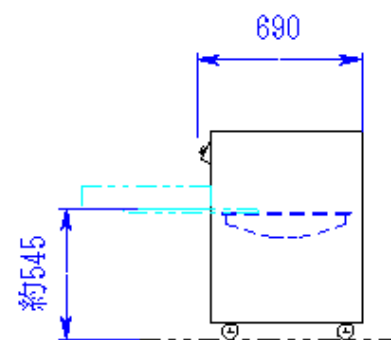

平面図

正面図

右側面図

名称	15kgプレス
型式	P-15
電源	单相100V, 0.4kW
重量	130kg
尺度	1/30
日付	2005.5.30
(株)大和製作所	