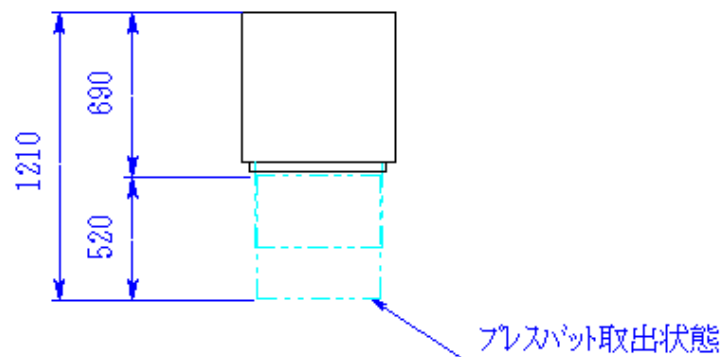

平面図

正面図

右側面図

名称	15kgプレス
型式	P-15
電源	单相100V, 0.4kW
重量	130kg
尺度	1/30
日付	2005.5.30
(株)大和製作所	