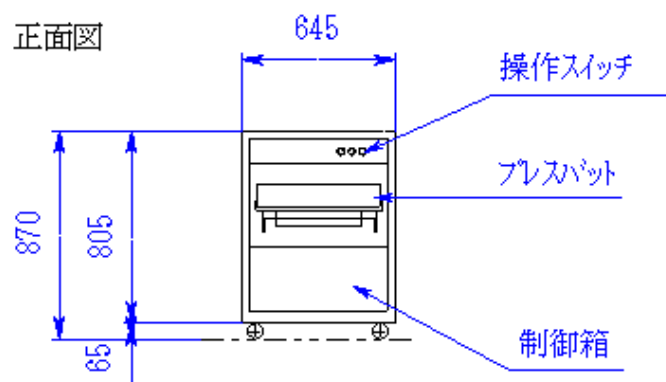

平面図

正面図

右側面図

名称	15kgプレス
型式	P-15
電源	单相100V, 0.4kW
重量	130kg
尺度	1/30
日付	2005.5.30
(株)大和製作所	